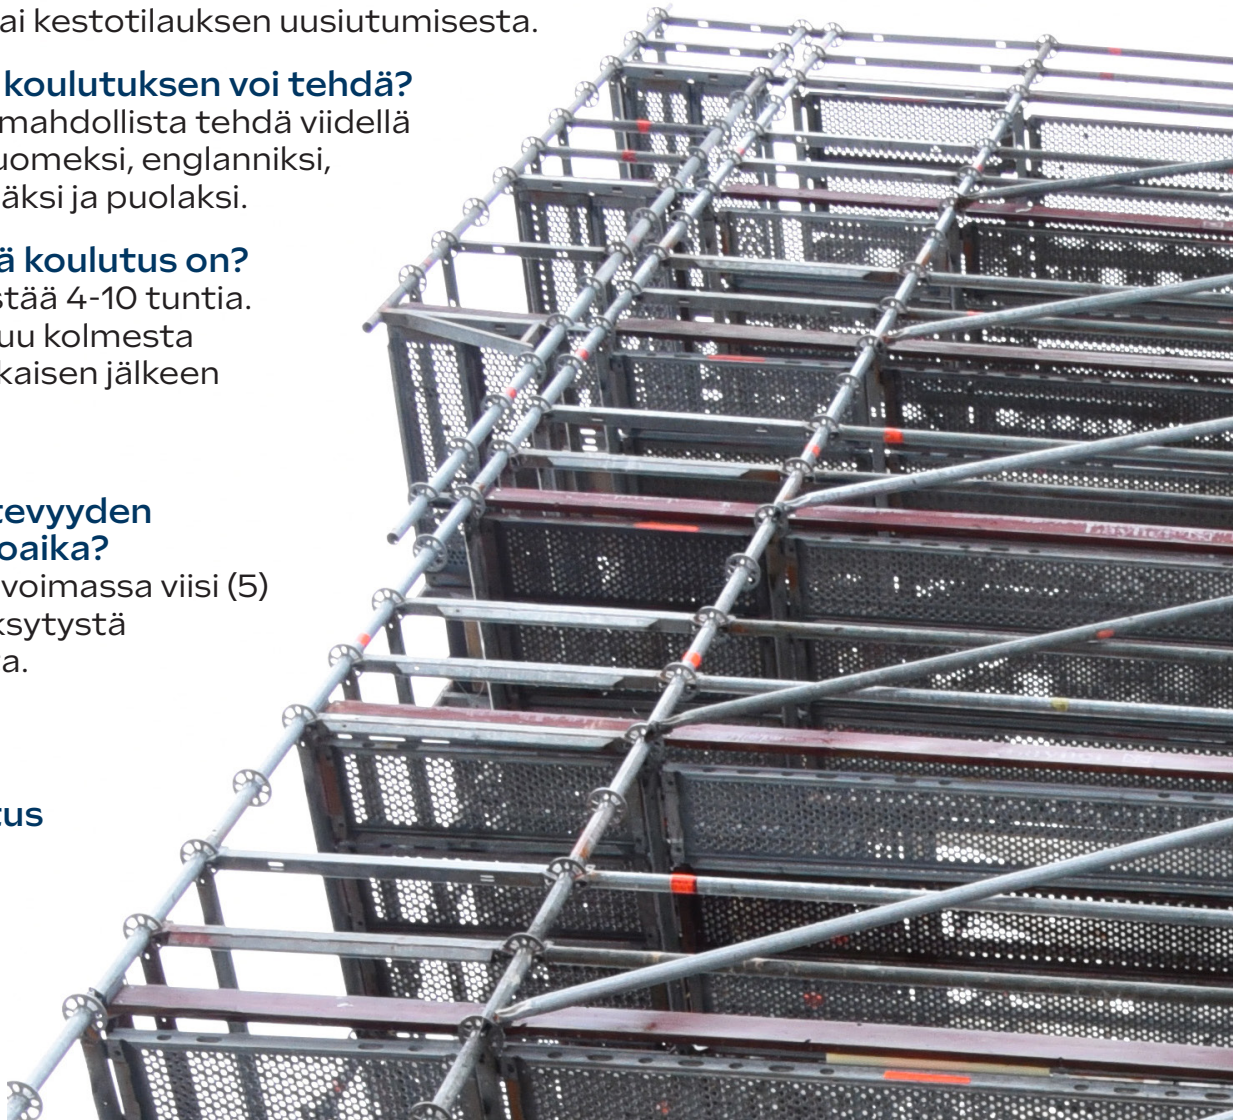

Tilaa koulutus